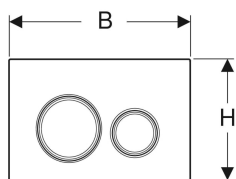

## Geberit Sigma21 Betätigungsplatte für 2-Mengen-Spülung, Metallfarbe Messing

Beispielbild

### Technische Daten

Betätigungskraft | < 20 N

- 2 Drückerstangen

Art.-Nr.	Farbe / Oberfläche	Werkstoff	B	H	T	VE1	VE2
115.652.SI.1	Grundplatte und Designringe: Messing Deckplatte und Tasten: weiß	Zinkdruckguss / Glas	24.6 cm	16.4 cm	1.4 cm	1 St.	10 St.
115.652.SJ.1	Grundplatte und Designringe: Messing Deckplatte und Tasten: schwarz	Zinkdruckguss / Glas	24.6 cm	16.4 cm	1.4 cm	1 St.	10 St.
115.652.JM.1	Grundplatte und Designringe: Messing Deckplatte und Tasten: Mustang-Schiefer	Zinkdruckguss / Schiefer (Naturprodukt)	24.6 cm	16.4 cm	1.4 cm	1 St.	10 St.
115.652.JV.1	Grundplatte und Designringe: Messing Deckplatte und Tasten: Betonoptik	Zinkdruckguss / Keramik	24.6 cm	16.4 cm	1.4 cm	1 St.	10 St.
115.652.JX.1	Grundplatte und Designringe: Messing Deckplatte und Tasten: Nussbaum amerikanisch	Zinkdruckguss / Holz (Naturprodukt)	24.6 cm	16.4 cm	1.4 cm	1 St.	10 St.